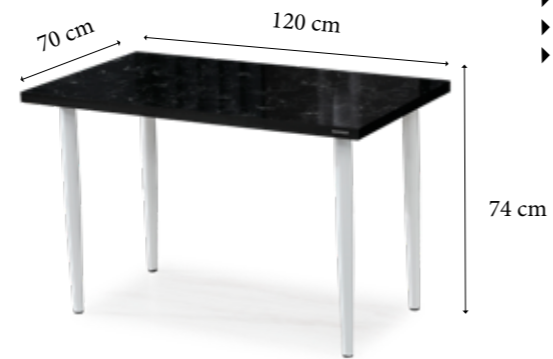

KOD/CODE :DM51-203

KOD/CODE :DM51-204

KOD/CODE :DM51-205

- ▶ Tabla Kalınlığı:36 mm
- ▶ Kalınlaştırma uygulanmıştır.
- ▶ Malzeme: Suntalam

KOD/CODE :DM51- 206

- Tabla Kalınlığı:36 mm
- Kalınlaştırma uygulanmıştır.
- Malzeme: Suntalam